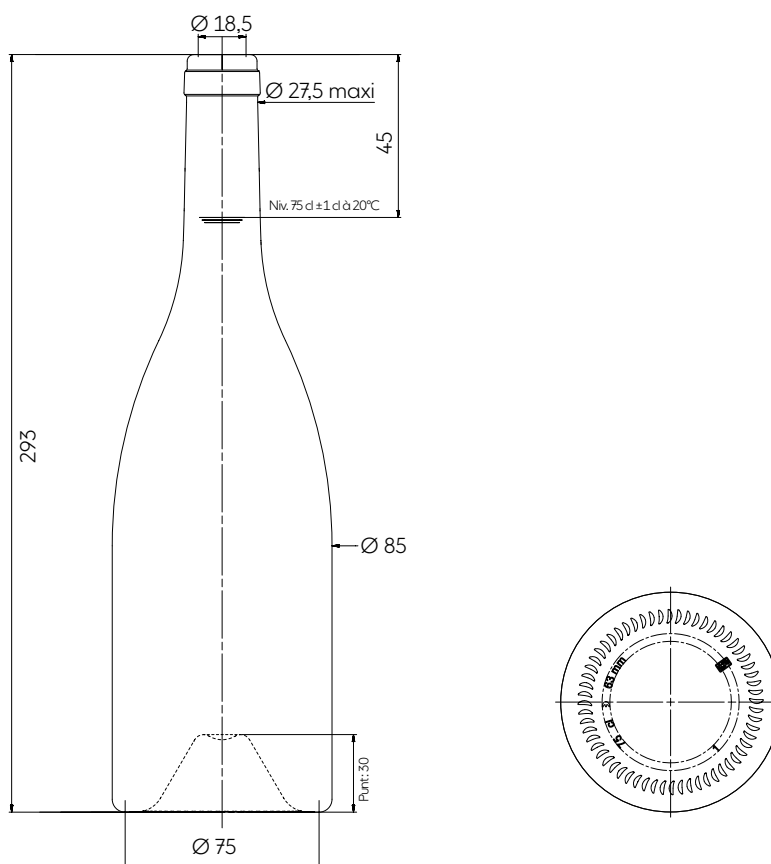

# BOURGOGNE ROBLE 75 CL STANDARD PREMIUM

The iconic Bourgogne silhouette has been lightened, retaining its original modern aesthetic proportions without altering them: 293mm in height, a harmonious shoulder, straight sides, no curve at the base, a 30mm punt with a node and an optimized glass weight of just 500g. The simplicity of this timeless design, coupled with the precision of its dimensions, make the BOURGOGNE ROBLE an obvious choice for brands seeking heritage and renewal.

La icónica Bourguignonne se aligera, pero conserva sus proporciones originales sin distorsionarlas: 293 mm de alto, un hombro armonioso, un jable recto con una estética moderna, una picadura decorada con una corona de 30 mm y un peso de vidrio optimizado de tan solo 500 g. La legibilidad de este diseño atemporal junto con la precisión de sus dimensiones hacen de la BOURGOGNE ROBLE una opción evidente para las marcas que buscan legado y renovación.

## TECHNICAL FEATURES ESPECIFICACIONES TÉCNICAS

Capacity Capacidad	25.36 oz 75 cl	25.36 oz 75 cl
Reference Referencia	6916	6916
Finish Boca	Plate Unique	Plate Unique
Weight Peso	17.64 oz 500 g	17.64 oz 500 g
Overall height Altura total	11.54 in 293 mm	11.54 in 293 mm
Body diameter Diámetro cuerpo	3.35 in 85 mm	3.35 in 85 mm
Entrance bore diameter Diámetro de entrada	0.73 in 18,5 mm	0.69 in 17,5 mm
Fill height Nivel de llenado	2.48 in 63 mm	2.76 in 70 mm
Quality Criterio de calidad	Standard Estandard	Standard Estandard
Punt height Altura picadura	1.18 in 30 mm	1.18 in 30 mm
Glass color Color de vidrio	● Antique Green Verde Antique	● Antique Green Verde Antique

## PACKING EMBALAJE

Number of bottles per layer Número de botellas por capa	175
Number of layers Número de capas	7
Number of bottles per pallet Número de botellas por palet	1225
Pallet gross weight Peso total por palet	641 kg
Overall height Altura total	2,23 m